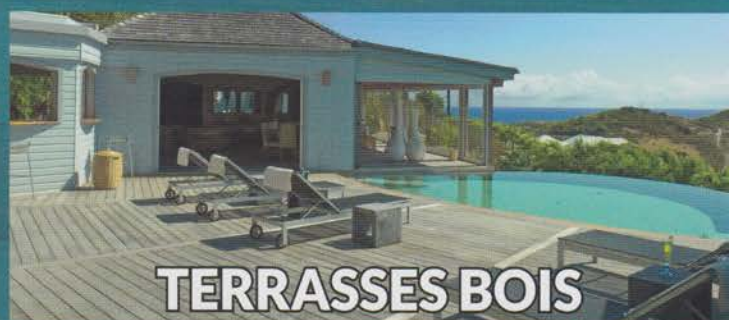

Architecture Le Bois est Roi

éco
MAISON
BOIS

N°48 - juin/juillet/août 2018

DES MAISONS
115 m² À PARTIR DE 150 000 €

RÉNOVATION D'UNE GRANGE

TERRASSES BOIS

ARCHITECTURE DE RÊVE

PISCINES NATURELLES

Nous avons fait le choix du bois pour minimiser l'empreinte environnementale de la construction tout en lui offrant un écrin contemporain. Ainsi, la structure, la toiture, le mobilier, les terrasses et la pergola ont été construits dans ce matériaux.